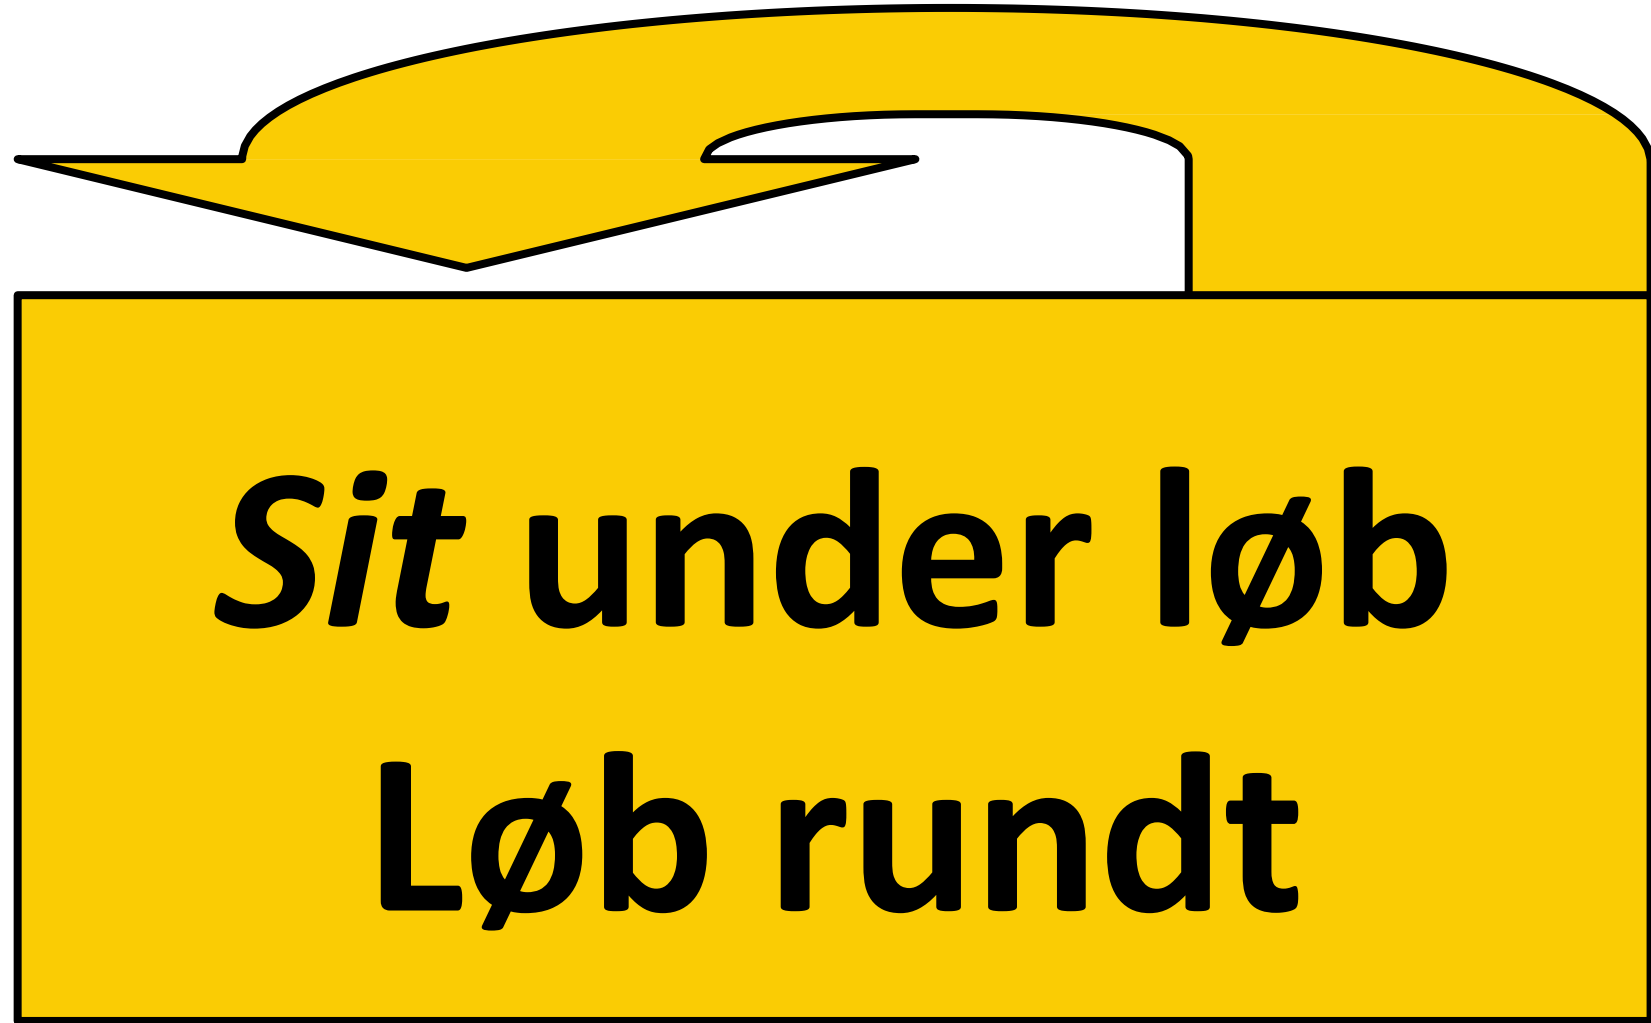

Sideskridt højre

Sit

hund bagom - fremad

**Stå under løb
Løb rundt**

Dæk under løb
Løb rundt

Stop - 90°højre - stå - 90°højre -
sit - 90°højre - dæk

Stop – bliv

Alm. Gang forbi tunnel