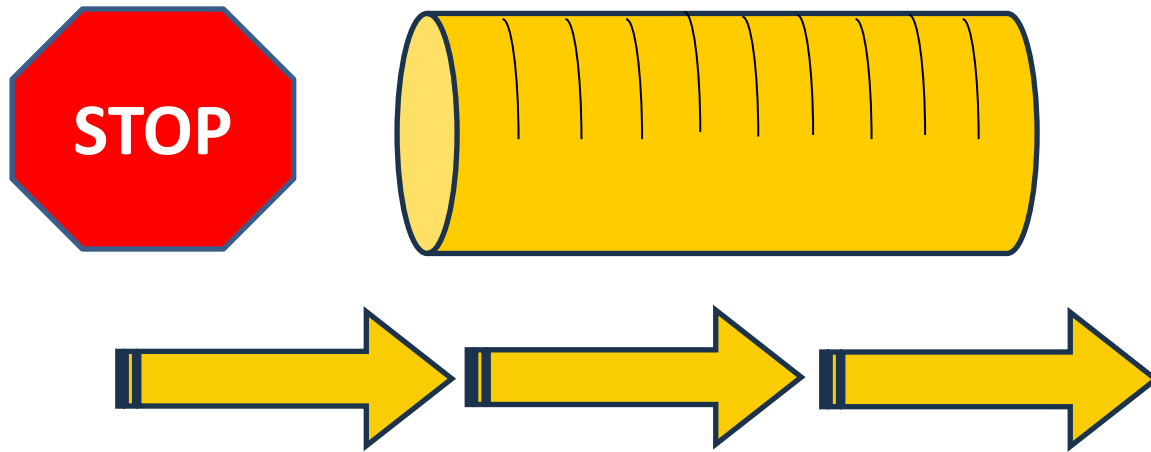

Sideskridt højre

Sit

hund bagom - fremad

**Stå under løb
Løb rundt**

Dæk under løb
Løb rundt

Stop - 90°højre - stå - 90°højre -
sit - 90°højre - dæk

Stop – bliv

Alm. Gang forbi tunnel