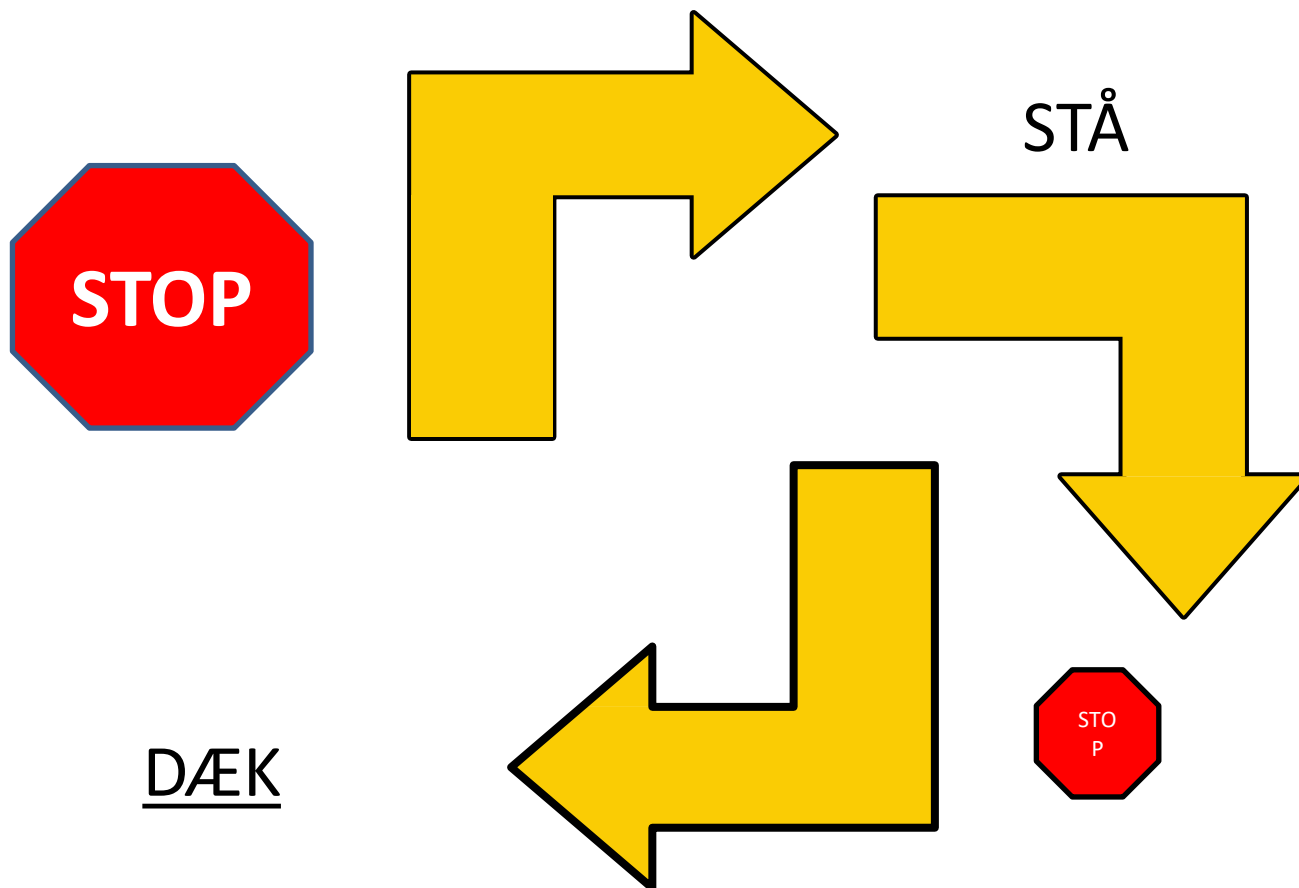

Sideskridt højre

Sit

hund bagom - fremad

**Stå under løb
Løb rundt**

Dæk under løb
Løb rundt

Stop - 90°højre - stå - 90°højre -
sit - 90°højre - dæk

Stop – bliv

Alm. Gang forbi tunnel

Vend rundt
Hund bak 1 hundelængde

Dæk

Indkald – bagom

190° - 270°

**Højre
rundt**

190° - 270°

**Højre
rundt**

190° - 270°

**Venstre
rundt**

190° - 270°

**Venstre
rundt**

Diagonalt højre

Diagonalt venstre

Med sideskift

Med sideskift