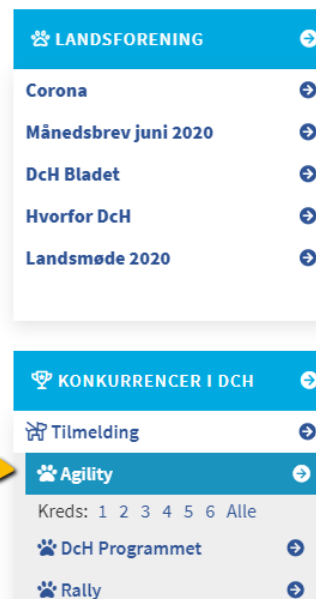

ingen arrangerer også foredrag, fester, gåture m.m. Hunden vil lære den mest elementære lydighed på ioldene , såsom at komme, når du kalder og gå pænt i snor. Desuden vil der være forskellige andre øvelser, som vil arbejdet mellem hund og fører. Hunde der træner i DcH har den fordel, at de lærer at begå sig socialt blandt mange racer og blandinger.

er træningen kunne få hjælp til at løse mange problemer, som du kan have med hunden i hverdagen. DcH har et rps afHundeafærdskonsulentersom står til rådighed for alle hundeejere, og de vil gerne hjælpe med alle problemer, små. Udover almindelig lydighedstræning tilbyder lokalforeninger også træning i DcH's konkurrenceprogram og der tilbydes der træning i Agility og Rally.

erninger har endvidere træning i IPO og sporhundepøver (SPH) og i det nordiske program. DcH råder også over en årsøgningsstjenneste. Eftersøgningshundene er special uddannet til at finde tabte ting, så som punge, nøgler, briller, ater m.m.

: til at komme til træning med din hund, kan du finde kontaktoplysninger på den nærmeste DcH lokalforening her.