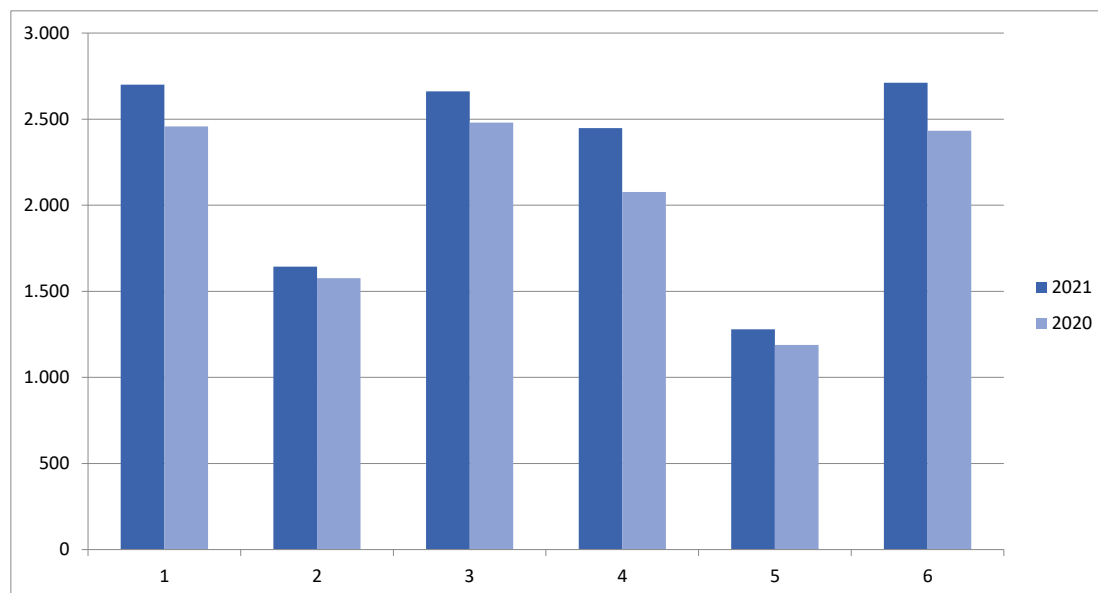

Venlig hilsen

Jan E. Nielsen